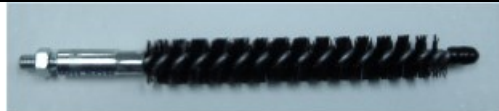

注記:

- ・チューブ洗浄機にはブラシが必要です。上記レンタル料金にはブラシは含まれておりません。ブラシは消耗品のために下記価格での販売のみとなります。
- ・上記の回転シャフトはWetタイプですので、シャフト内部に水を通す必要があります。

汎用ナイロンブラシ	販売価格	¥1,030/本(消費税別)
内面溝付管用テーパブラシ (研磨剤入りナイロン製)	販売価格	¥1,510/本(消費税別)

汎用ナイロンブラシ

内面溝付き管用テーパブラシ

- * 汎用ナイロンブラシの種類(対応チューブ内径): 11.1, 12.7, 14.3, 15.9, 17.5, 19.1, 20.6, 22.2, 23.8, 25 mm の10種類
- * 内面溝付管用テーパブラシの種類(対応チューブ内径): 12.7, 15.9, 19.1 mm の3種類
- * ブラシは洗浄により摩耗していきますのでより高い洗浄度を得るためにおおよそ汎用ナイロンブラシはチューブ100本洗浄毎に、内面溝付管用テーパブラシでは130本洗浄毎に交換することを推奨いたします。