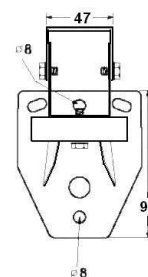

赤外線LED付きハウジング一体型カメラ 仕様

GL-103B

製品番号	GL-103B
撮像素子	Sony 1/3" CCD
総画素数	768H x 492V 38万画素
水平解像度	520本
最低照度	0.1Lux@F2.0
S/N比	48dB以上
自動電子シャッター	Yes (1/60s ~ 1/100,000s)
レンズ焦点距離	4.3mm
レンズ水平視野角	55°
自動光量調節	Yes
自動ホワイトバランス	Yes
LED数	42個
LED寿命	10,000時間以上
LED最大有効距離	20m
LED照度	10Lux
同期方式	内部同期
映像信号出力	コンポジット 1 Vp-p/75Ω BNCコネクタ
電源電圧	DC12V±10%
消費電流	IRオン: 450mA, IRオフ: 120 ± 5mA
動作温度範囲	-10°C ~ +50°C
材質(カメラ・ブラケット)	アルミニウム
外形寸法・重量	W104 x D120 x L255[mm], 1.0 Kg