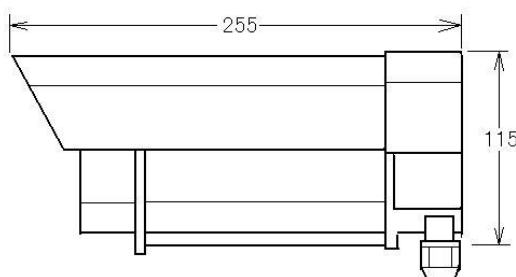

赤外線LED付きハウジング一体型カメラ 仕様

GL-103B

製品番号	GL-103B
撮像素子	Sony 1/3" CCD
総画素数	768H x 492V 38万画素
水平解像度	520本
最低照度	0.1Lux@F2.0
S/N比	48dB以上
自動電子シャッター	Yes (1/60s ~ 1/100,000s)
レンズ焦点距離	4.3mm
レンズ水平視野角	55°
自動光量調節	Yes
自動ホワイトバランス	Yes
LED数	42個
LED寿命	10,000時間以上
LED最大有効距離	20m
LED照度	10Lux
同期方式	内部同期
映像信号出力	コンポジット 1 Vp-p/75Ω BNCコネクタ
電源電圧	DC12V±10%
消費電流	IRオン: 450mA, IRオフ: 120 ± 5mA
動作温度範囲	-10°C ~ +50°C
材質(カメラ・ブラケット)	アルミニウム
外形寸法・重量	W104 x D120 x L255[mm], 1.0 Kg