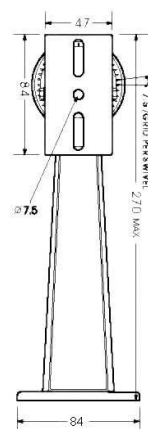

赤外線LED付きハウジング一体型カメラ 仕様

GL-103B

製品番号	GL-103B
撮像素子	Sony 1/3" CCD
総画素数	768H x 492V 38万画素
水平解像度	520本
最低照度	0.1Lux@F2.0
S/N比	48dB以上
自動電子シャッター	Yes (1/60s ~ 1/100,000s)
レンズ焦点距離	4.3mm
レンズ水平視野角	55°
自動光量調節	Yes
自動ホワイトバランス	Yes
LED数	42個
LED寿命	10,000時間以上
LED最大有効距離	20m
LED照度	10Lux
同期方式	内部同期
映像信号出力	コンポジット 1 Vp-p/75Ω BNCコネクタ
電源電圧	DC12V±10%
消費電流	IRオン: 450mA, IRオフ: 120 ± 5mA
動作温度範囲	-10°C ~ +50°C
材質(カメラ・ブラケット)	アルミニウム
外形寸法・重量	W104 x D120 x L255[mm], 1.0 Kg