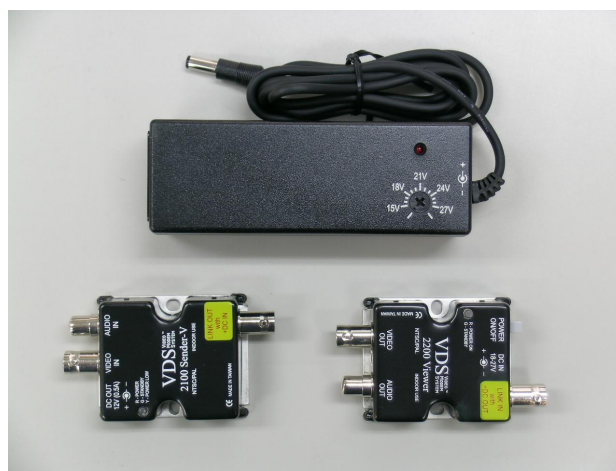

ビデオモデムシステム VDS 2100 / 2200

送信ユニット 2100 Sender - V	
映像信号入力	75 1.0Vp - p NTSC / PAL
音声信号入力	1.0Vp - p 10k
電源出力	DC12V 0.5A
映像入力端子	BNCコネクタ
音声入力端子	RCAコネクタ
DC出力	5.5ジャック
リンク出力	BNCコネクタ
寸法	62(L) × 50(W) × 19(H) [mm]
重量	115g
耐応周辺温度	0 ~ 45
受信ユニット 2200 Viewer	
映像信号出力	75 1.0Vp - p NTSC / PAL
音声信号出力	1.0Vp - p 600
DC電源入力	DC18V ~ 27V
映像出力端子	BNCコネクタ
音声出力端子	RCAコネクタ
DC入力	5.5ジャック
リンク入力	BNCコネクタ
寸法	62(L) × 50(W) × 19(H) [mm]
重量	115g
対応周辺温度	0 ~ 45
ACアダプタ PD - 102	
入力電源	AC100V ~ 240V
DC出力	15V ~ 27V可変 最大0.75A
寸法	126(L) × 43(W) × 36(H) [mm]
重量	270g(ACコードを含む)