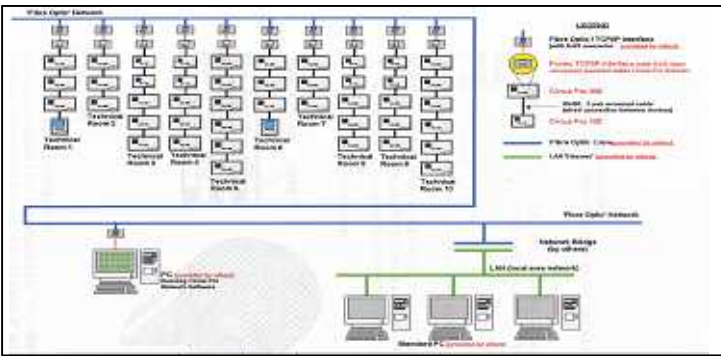

## 納入事例

早期火災検出システム IFD サイラス Pro は英国 Protec 社により従来のIFDサイラスシリーズ(1, 2, 3, 4)を大幅にモデルチェンジし2004年10月に発売されました。その優れた誤警報のない早期火災検出性能、コンパクトなサイズ、導入しやすい価格が高く評価され2007年1月までに約2,500台が納入されました。代表的な用途のコンピューター・サーバールームやクリーンルーム以外にその誤警報のない優れた性能を活かして設置雰囲気の厳しい石炭搬送コンベヤー設備やケーブル洞道、発電所、冷蔵冷凍室、粉体を扱う設備などに世界で広く利用され、操業停止すると甚大な被害を引き起こすおそれのある設備を火災(特に電気火災)から守っています

食肉製造工場 --- 英国  
IFD サイラス Pro を1台設置  
設備の蒸気洗浄でも誤警報のない  
IFD サイラス Pro

衣料品の物流センサー/倉庫 --- 英国  
IFD サイラス Pro を27台設置  
煙が出て手遅れになる前に初期火災の検出  
により商品を保護

デパートの新スタイル商品倉庫 --- 英国  
IFD サイラス Pro を7台設置  
煙が出て手遅れになる前に初期火災の検出  
により商品を保護

大規模アウトレットストア --- 英国  
IFD サイラス Pro を7台設置  
煙が出て手遅れになる前に初期火災  
の検出により商品を保護

洞道 --- 英国  
IFD サイラス Pro を6台設置  
初期火災の検出により洞道内の設備  
を保護

アイスアリーナ --- オランダ  
IFD サイラス Pro を12台設置  
氷の環境でも誤警報のない  
IFD サイラス Pro

製紙工場 --- スペイン  
IFD サイラス Pro を26台設置  
ダスト多い雰囲気でも誤警報のない  
IFD サイラス Pro