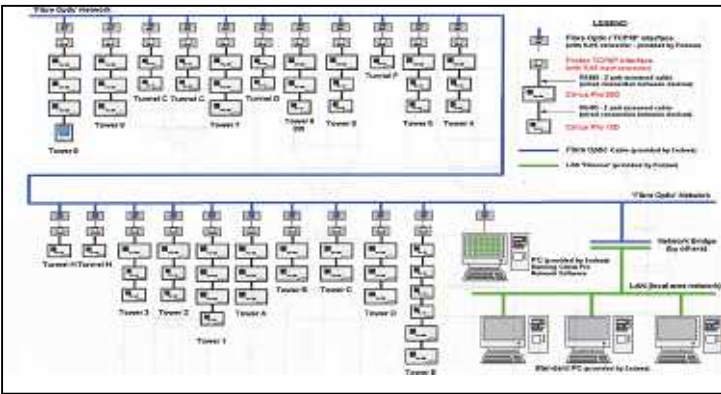

Sardinia 石炭火力 石炭コンベヤー
--- Endesa 社 スペイン
IFD サイラス Pro を56台設置
光ファイバー/TCP/IPでネットワーク
に接続